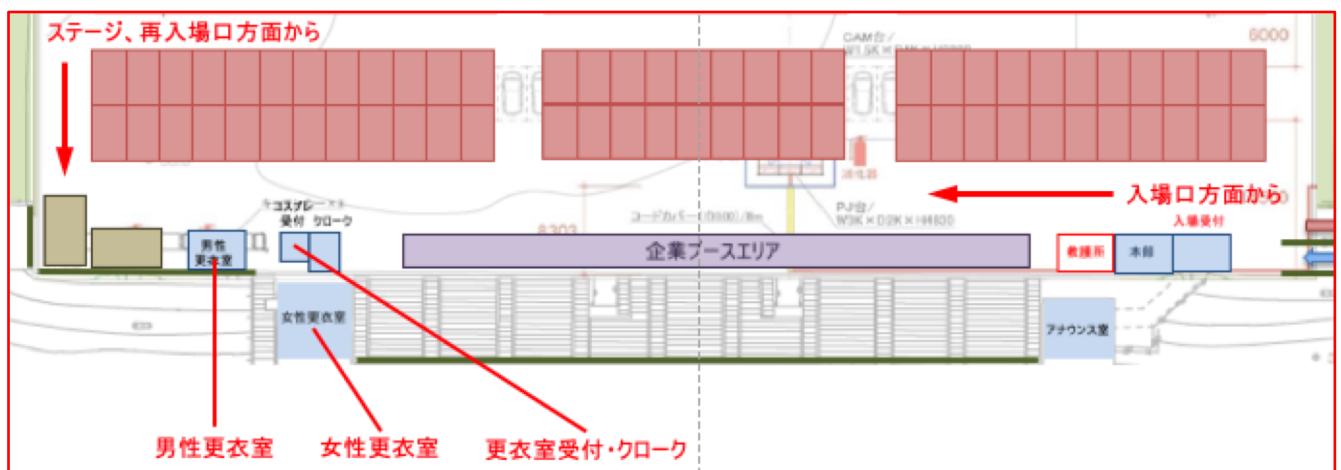

コスプレEXPO in EXPO痛車天国 開催に関するご案内

9月24日（日）に開催される痛車ミーティングイベント
「Yupiteru presents EXPO痛車天国2023」において、コスプレイベントを
併催します。参加される方は、以下の会場規約にお目通しの上で参加ください。

★開催概要★

開催日時：9月24日（日）10:00～17:00
場所：万博記念公園 お祭り広場とその周辺「コスプレ推奨エリア」
コスプレ参加料金：1500円（入場料込・更衣室利用料・クローク代含む）
カメラマン登録料：2000円（入場料込・コスプレを撮影する方が対象）
※痛車エントリーの方はコスプレ参加料・カメラマン登録料が免除になります
※クローク利用可能時間は10：00～16：00
※コスプレ参加受付（入場口にて）終了時間は15：00

★撮影エリアについて★

「EXPO痛車天国」の会場（お祭り広場）とその周辺の「コスプレ推奨エリア」です（下図参照）
コスプレの格好のまま、エリア外には出ないようにしてください。
コスプレの格好のまま、太陽の塔の方面に行くことはできません。
コスプレの格好のまま、万博記念公園の入場口から外に出ることもできません。

万博記念公園内には巡回員がいます。コスプレの格好のままエリア外に出られますと
巡回員がお声がけさせていただく場合がありますので、ご了承ください。

※更衣室内が「3密」にならないよう、随時、利用人数の制限や換気などの対応を取らせていただきます。

★会場図★

★拡大図★

★コスプレについての注意事項★

◇すべてのコスプレ参加者は、はじめに入場口にてコスプレ受付をしてください◇

- ・未登録、無許可、便乗でのコスプレは禁止します。
- ・受付をされた方には参加証（**オレンジのリストバンド**）をお渡ししますので、必ず着用してください。

◇会場外での着替えはしないでください◇